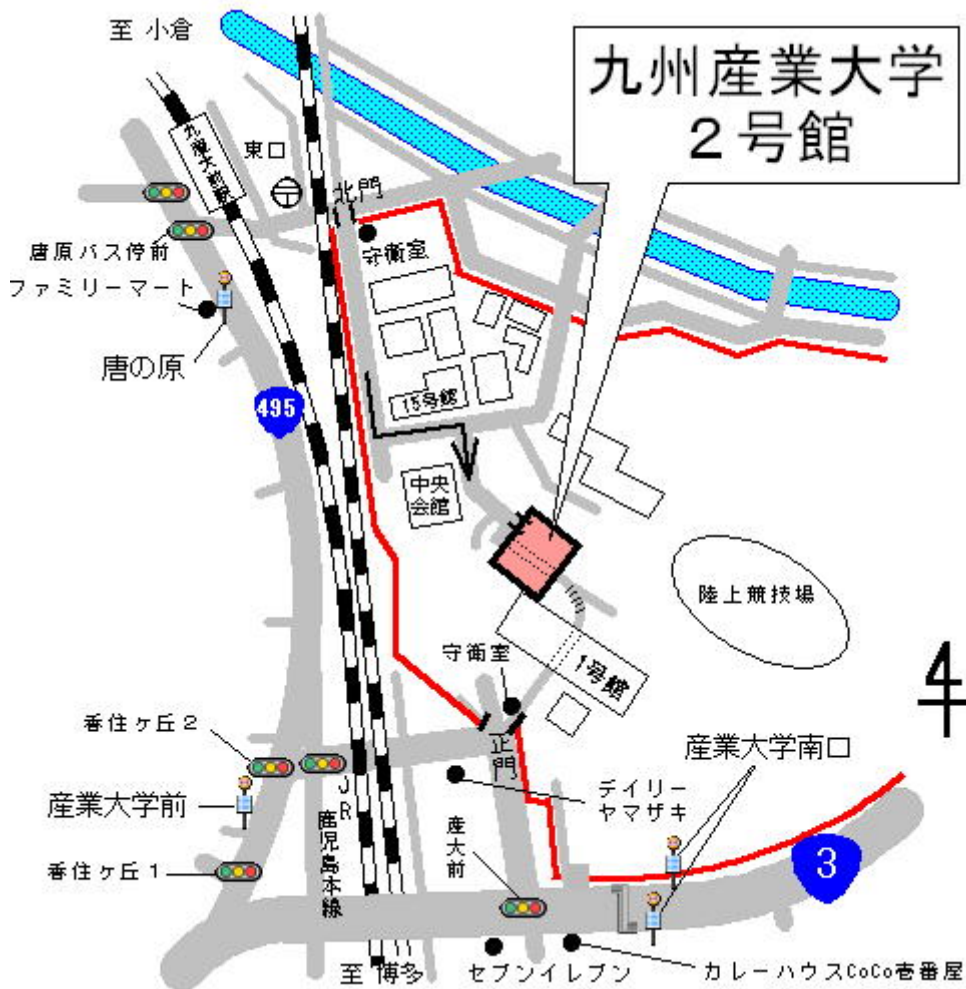

## 会場アクセス【九州産業大学】

### ■ 所在地

〒813-8503 福岡市東区松香台 2-3-1

### ■ 電車でお越しの方

J R「九産大前」駅 東口から 徒歩約 10 分

※特急・快速は停車いたしませんのでご注意ください。

### ■ バスでお越しの方

□天神中央郵便局(18A のりば)から 西鉄バス(急行 赤間営業所行き)に乗車 約 20 分

「産業大学南口」「産業大学前」下車 徒歩 3 分

「唐の原」下車 徒歩約 10 分

□天神日銀前(19A のりば)から 西鉄バス(急行 新宮・緑ヶ浜行き)に乗車 約 20 分

「産業大学南口」「産業大学前」下車 徒歩 3 分

※車でのお迎え、公共交通機関以外での来場は厳禁です。

※受検会場へのお問い合わせはご遠慮ください。