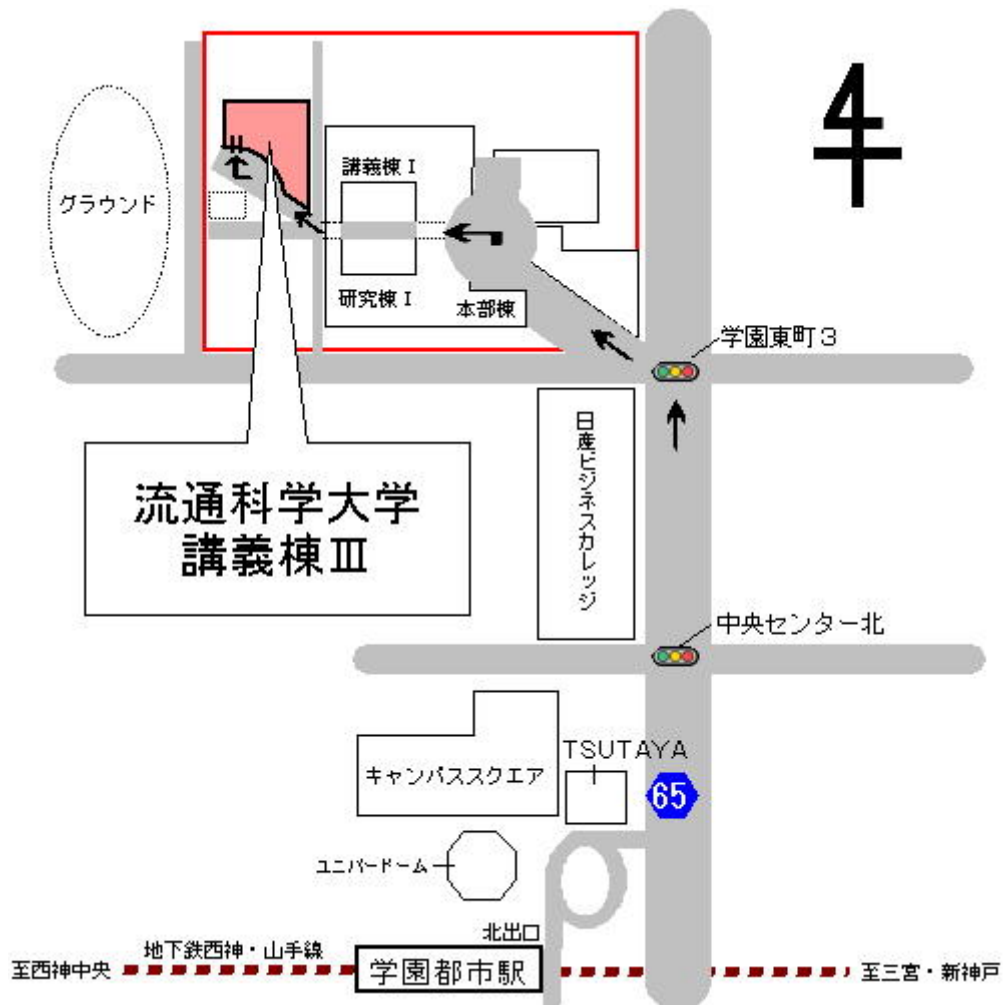

会場アクセス【流通科学大学】

■ 所在地

〒651-2188 神戸市西区学園西町3丁目1番

■ 電車でお越しの方

神戸市営地下鉄西神山手線 「学園都市」駅から北へ 徒歩約5分

※車での送迎、公共交通機関以外での来場は厳禁です。

※受検会場へのお問い合わせはご遠慮ください。