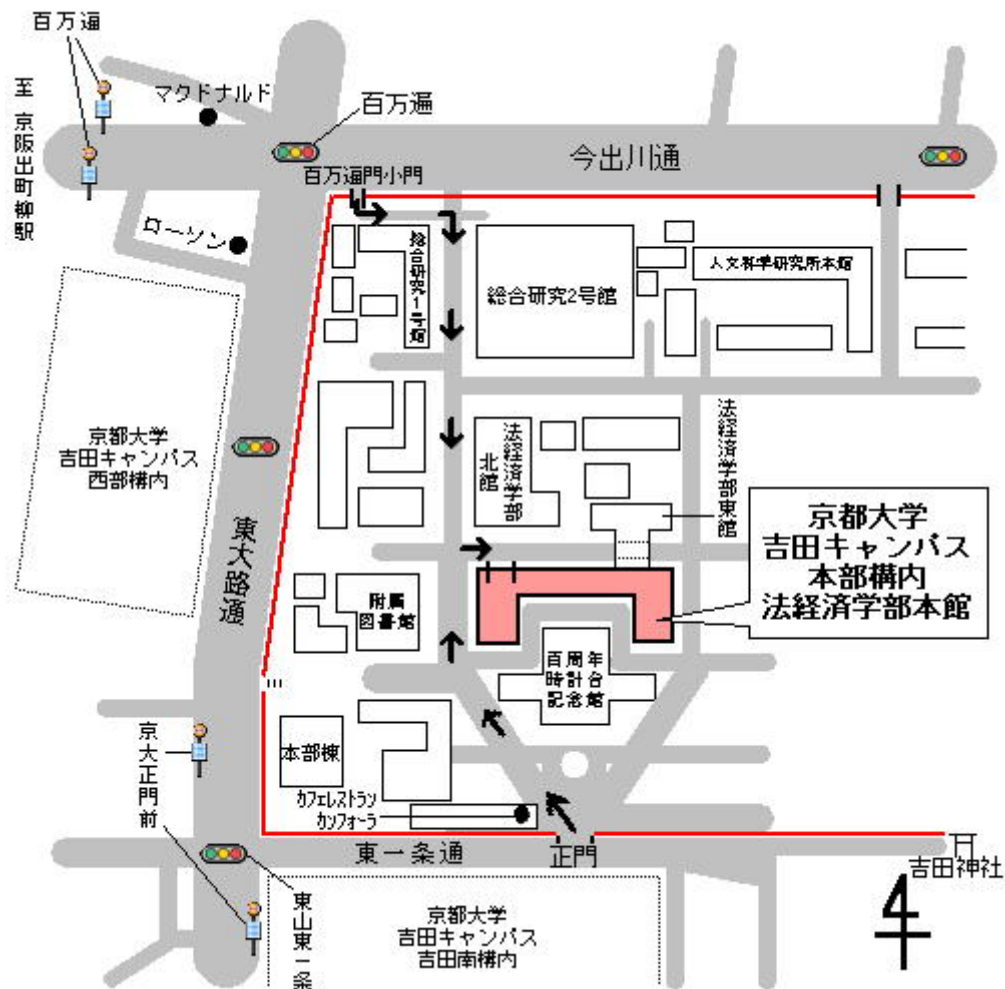

会場アクセス【京都大学・吉田キャンパス本部構内】

■ 所在地

〒606-8501 京都市左京区吉田本町

※キャンパスが複数あるため、ご注意ください。

※百万遍門小門または本部構内正門からご入構ください。

■ 電車でお越しの方

京阪本線「出町柳」駅 2 番出口から 今出川通を東へ徒歩約 15 分→百万遍門小門

■ バスでお越しの方

J R、近鉄「京都」駅中央口から市バスにて約 45 分

・A2 のりば 17 系統「河原町通 銀閣寺」行き「百万遍」下車→百万遍門小門

・D2 のりば 206 系統「祇園 北大路バスターミナル」行き「京大正門前」下車→本部構内正門

※車での送迎、公共交通機関以外での来場は厳禁です。

※受検会場へのお問い合わせはご遠慮ください。