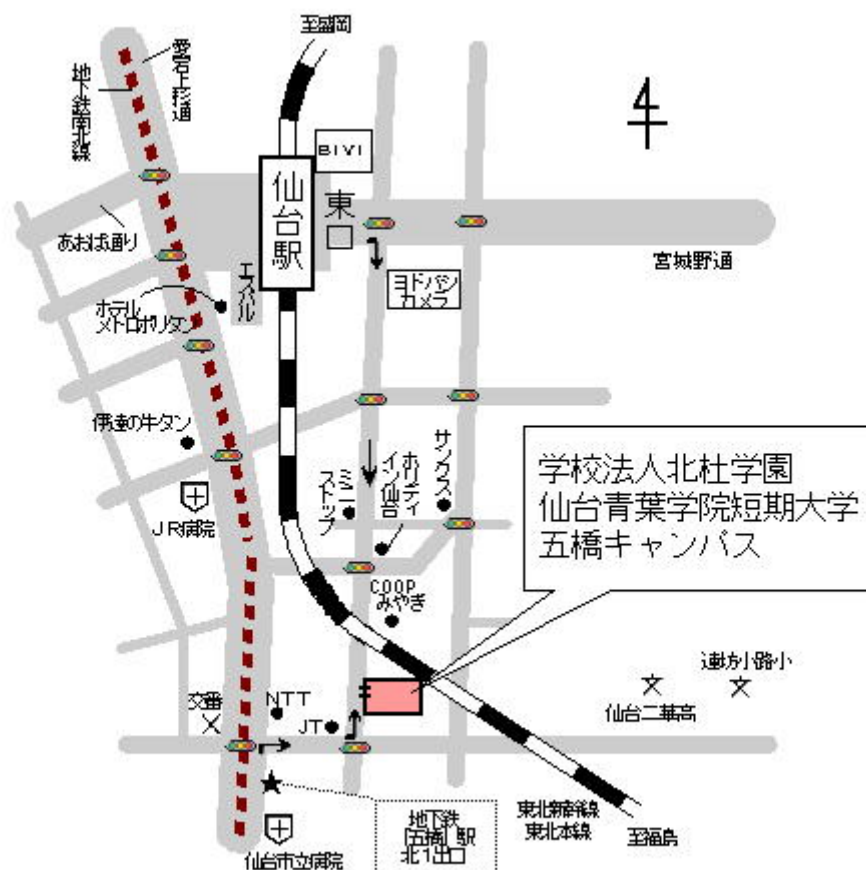

会場アクセス【北杜学園 仙台青葉学院短期大学】

■ 所在地

〒984-0022 宮城県仙台市若林区五橋 3-5-75

■ 電車でお越しの方

- J R東北新幹線・東北本線 「仙台」駅東口から 徒歩 10分
- 地下鉄「五橋」駅「北1」出口から 徒歩 5分

※車での送迎、公共交通機関以外での来場は厳禁です。

※受検会場へのお問い合わせはご遠慮ください。