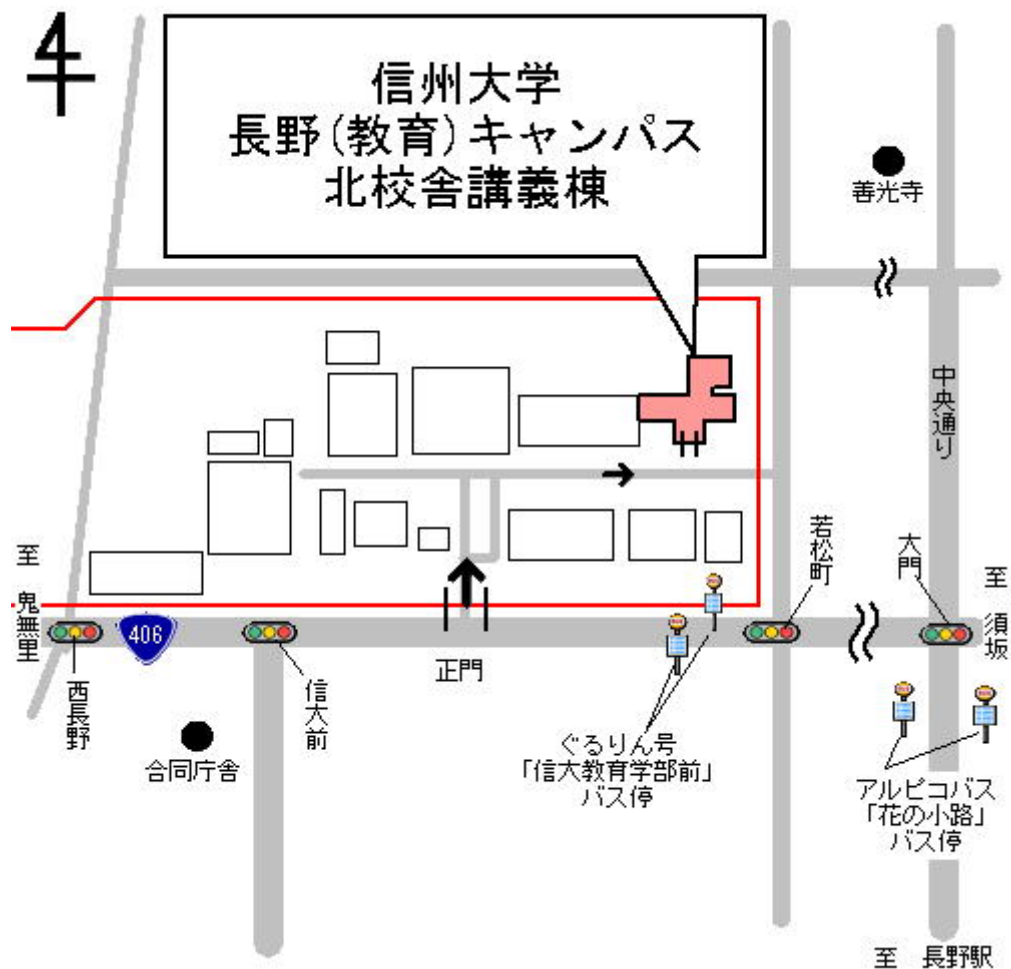

会場アクセス【信州大学・長野(教育)キャンパス】

■ 所在地

〒380-8544 長野県長野市西長野 6 の口

■ バスでお越しの方

□JR「長野」駅 善光寺口 長野市循環バス 4 番乗り場から「ぐるりん号」乗車約 10 分
「信大教育学部前」下車 徒歩約 3 分

□JR「長野」駅 善光寺口 アルピコバス 1 番乗り場から乗車約 10 分
「花の小路」下車、徒歩約 5 分

□JR「長野」駅 善光寺口 アルピコバス 7 番乗り場から
「県道経由戸隠中社行き」「鬼無里行き」「川後経由滝屋行き」のいずれかに乗車約 10 分
「信大教育学部前」下車 徒歩約 3 分

※車での送迎、公共交通機関以外での来場は厳禁です。

※受検会場へのお問い合わせはご遠慮ください。