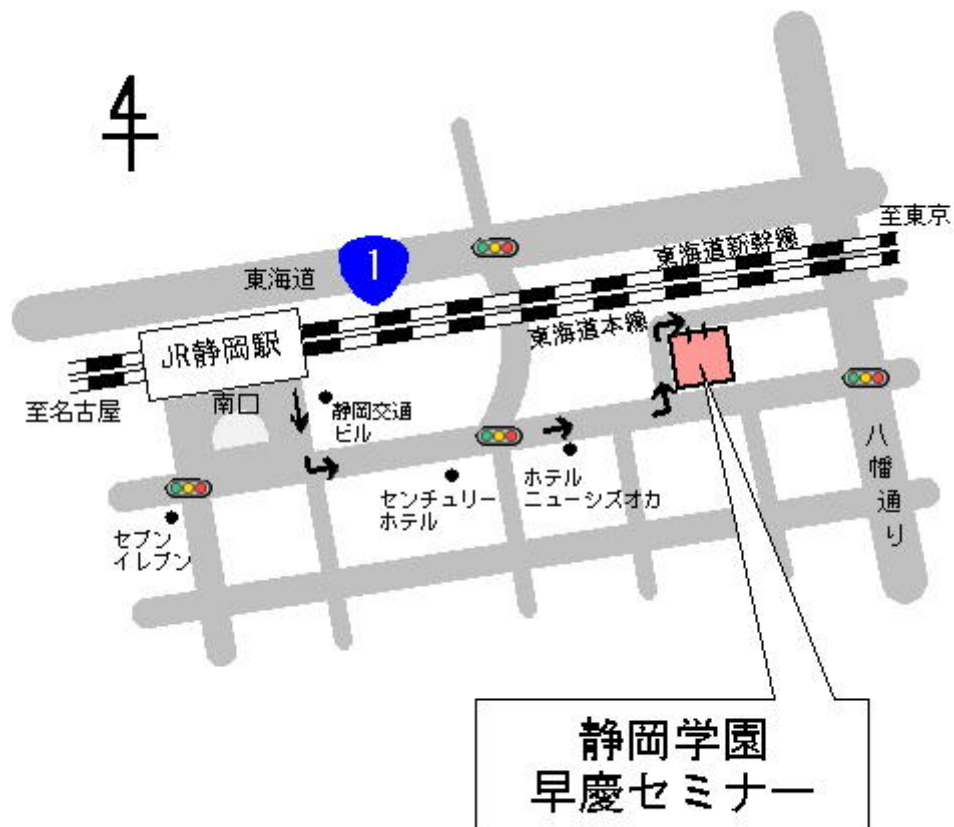

## 会場アクセス【静岡学園 早慶セミナー】

- 所在地  
〒422-8076 静岡市駿河区八幡 1-1-1
- 電車でお越しの方  
JR「静岡」駅南口から 徒歩約 5 分

※車での送迎、公共交通機関以外での来場は厳禁です。

※受検会場へのお問い合わせはご遠慮ください。