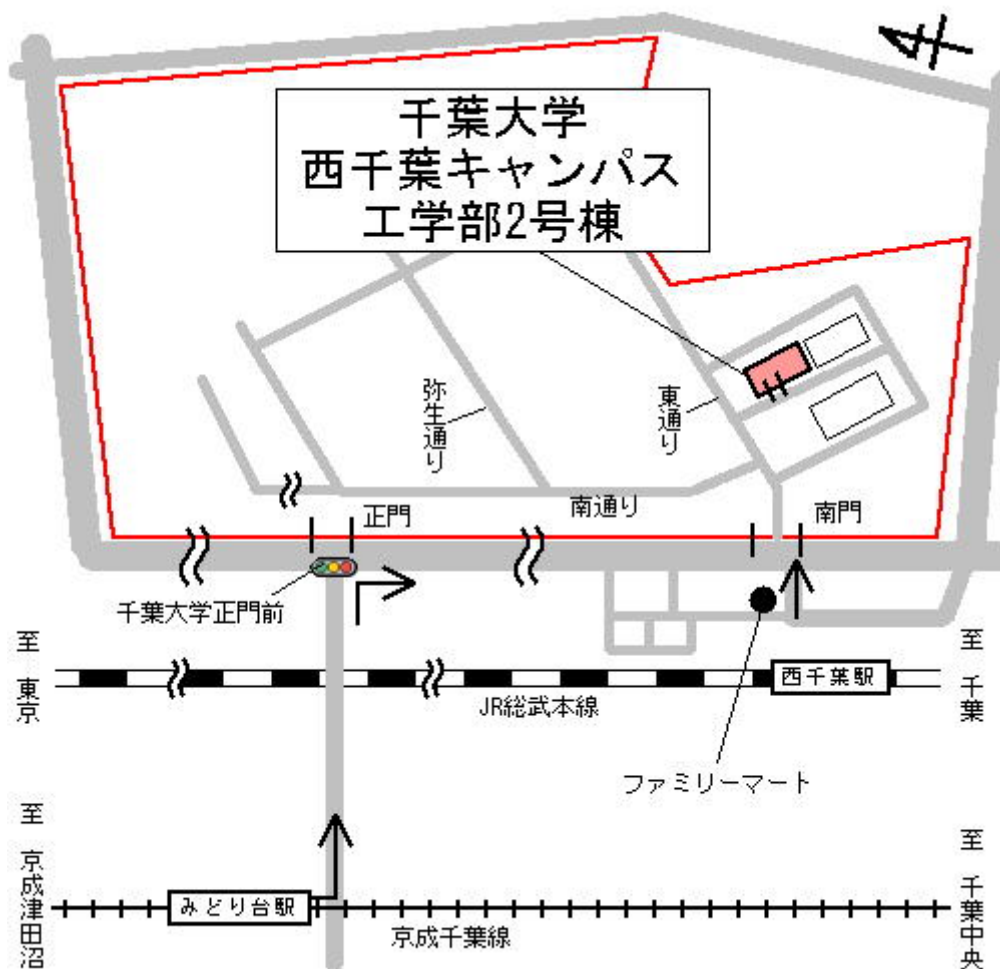

会場アクセス【千葉大学】

■ 所在地

〒263-8522 千葉県千葉市稲毛区弥生町 1

※南門からご入構ください。

■ 電車でお越しの方

□ JR総武線「西千葉」駅北口から 徒歩約 5 分

□ 京成千葉線「みどり台」駅から 徒歩約 10 分

※車での送迎、公共交通機関以外での来場は厳禁です。

※受検会場へのお問い合わせはご遠慮ください。