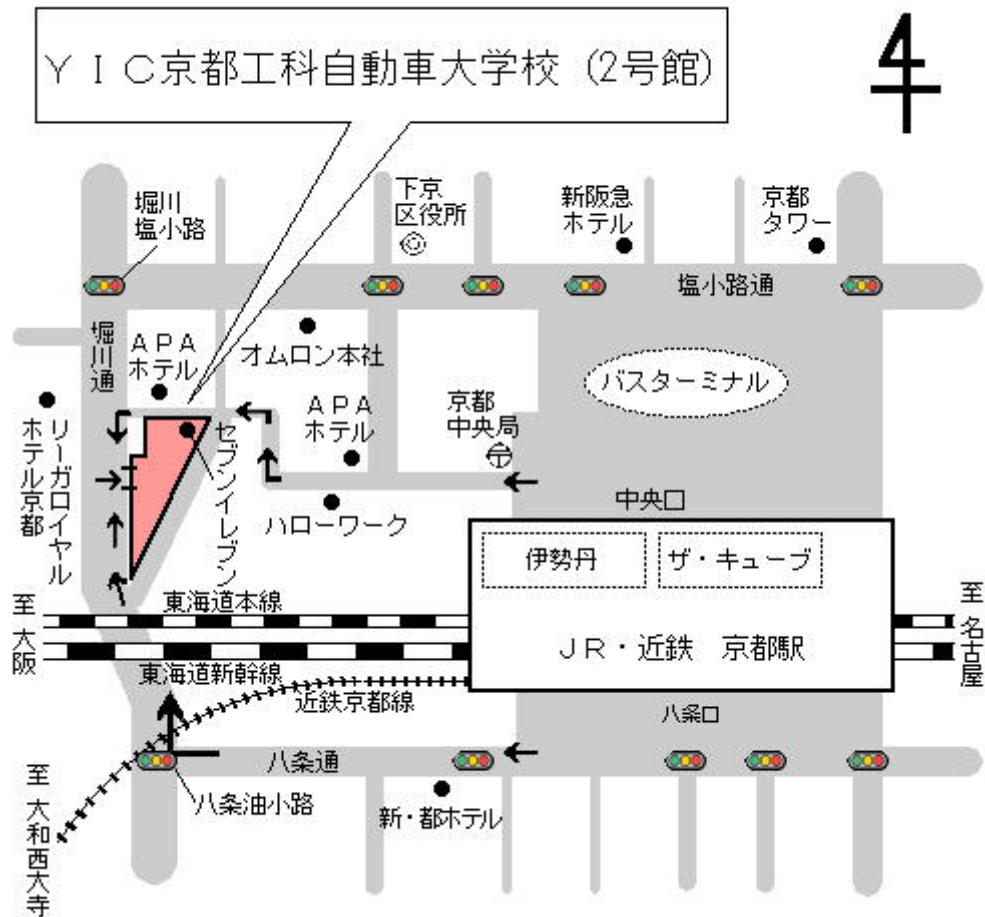

会場アクセス【YIC 京都工科自動車大学校】

- 所在地
〒600-8326 京都府京都市下京区油小路通塩小路下る西油小路町 27 番地
- 電車でお越しの方
 - JR「京都」駅 中央口から徒歩約 5 分
 - 近鉄「京都」駅 八条西口から徒歩約 10 分

※受検会場へのお問い合わせはご遠慮ください。