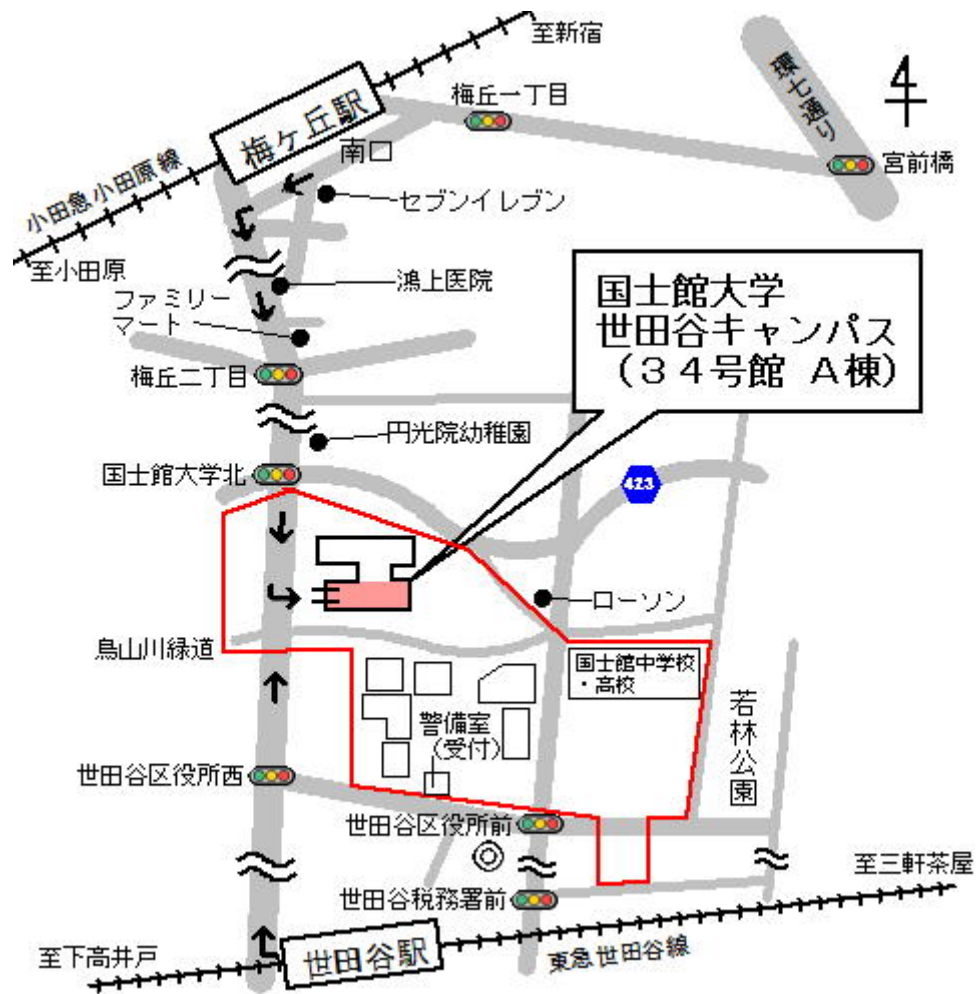

会場アクセス【1級実技：国土館大学 世田谷キャンパス（34号館 A棟）】

- 所在地
〒154-0022 東京都世田谷区梅丘2丁目9-1
- アクセス方法
 - 小田急線「梅ヶ丘」駅 南口から徒歩約10分
 - 東急世田谷線「世田谷」駅から徒歩約10分

※受検会場へのお問い合わせはご遠慮ください。