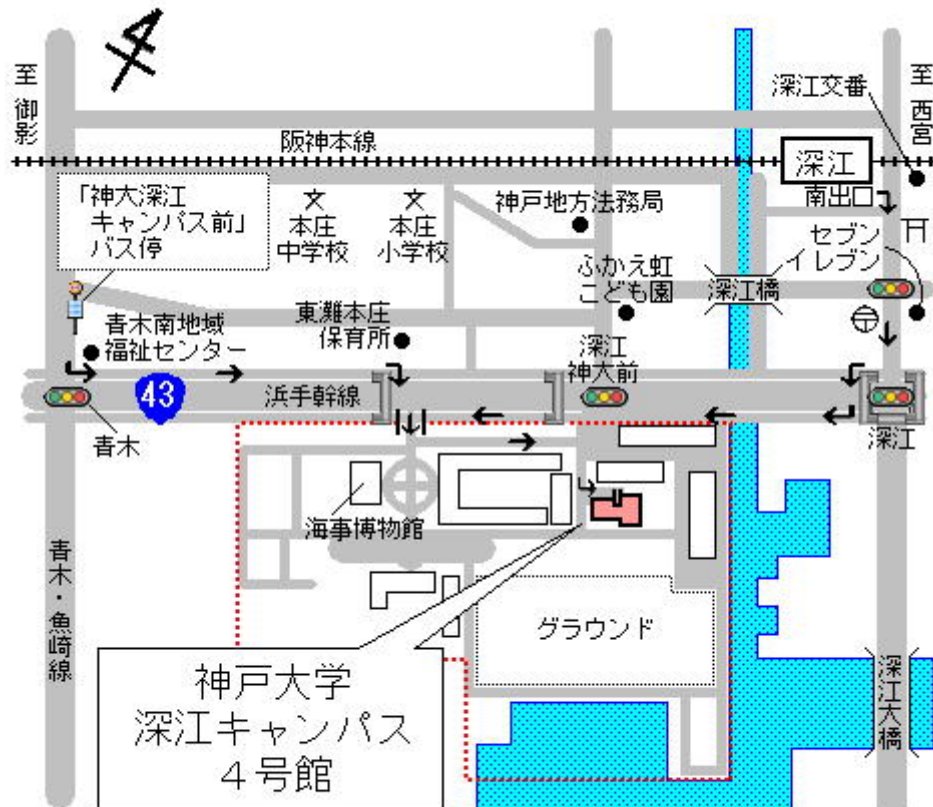

会場アクセス【神戸大学 深江キャンパス 4号館】

- 所在地
〒658-0022 兵庫県神戸市東灘区深江南町5丁目1-1
- 電車でお越しの方
阪神「深江」駅 南出口から徒歩約10分
- バスでお越しの方
JR「摂津本山」駅 山手幹線沿い「JR本山駅前」停留所から乗車、
神戸市バス43系統「サンシャインワープ」行きで約8分、「神大深江キャンパス前」下車徒歩約5分

※受検会場へのお問い合わせはご遠慮ください。