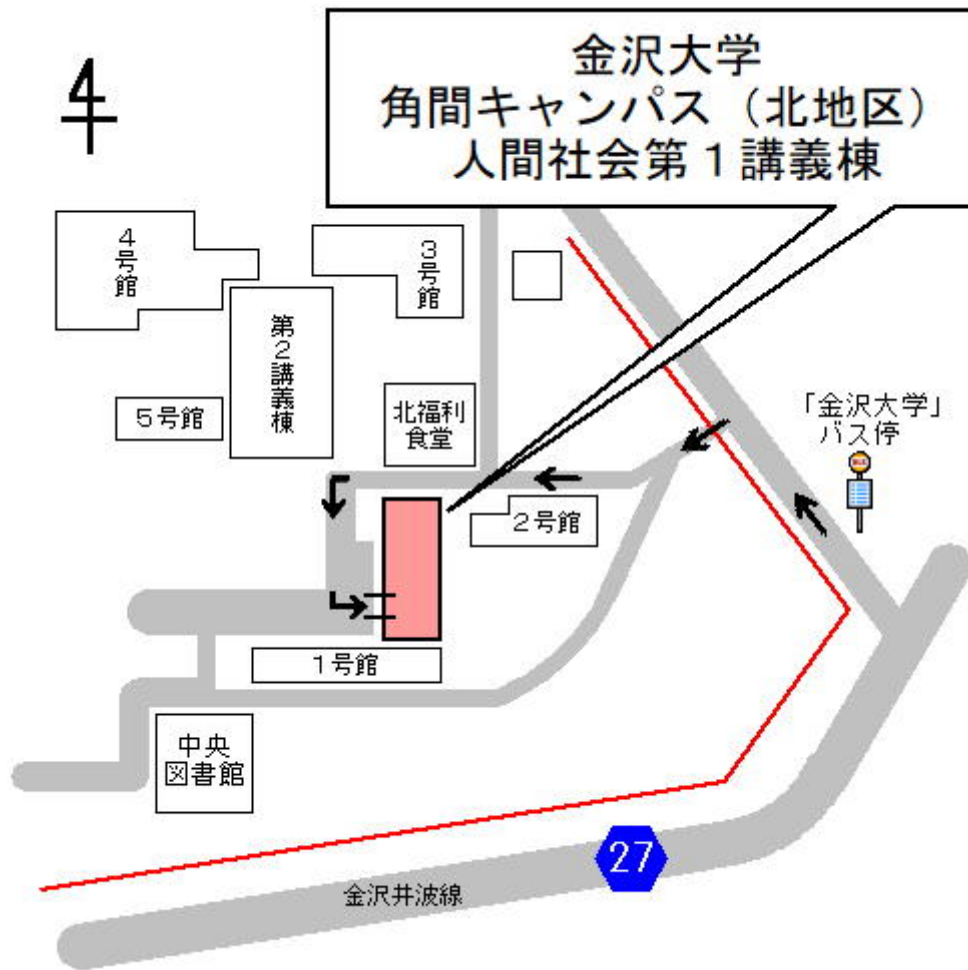

## 会場アクセス

### 【金沢大学 角間キャンパス（北地区）人間社会第1講義棟】

#### ■ 所在地

〒920-1164 石川県金沢市角間町

#### ■ アクセス方法

JR「金沢」駅 東口 7番乗り場 北陸鉄道バス

93・94系統「金沢大学」行き乗車約35分、「金沢大学」下車徒歩約5分

※受検会場へのお問い合わせはご遠慮ください。