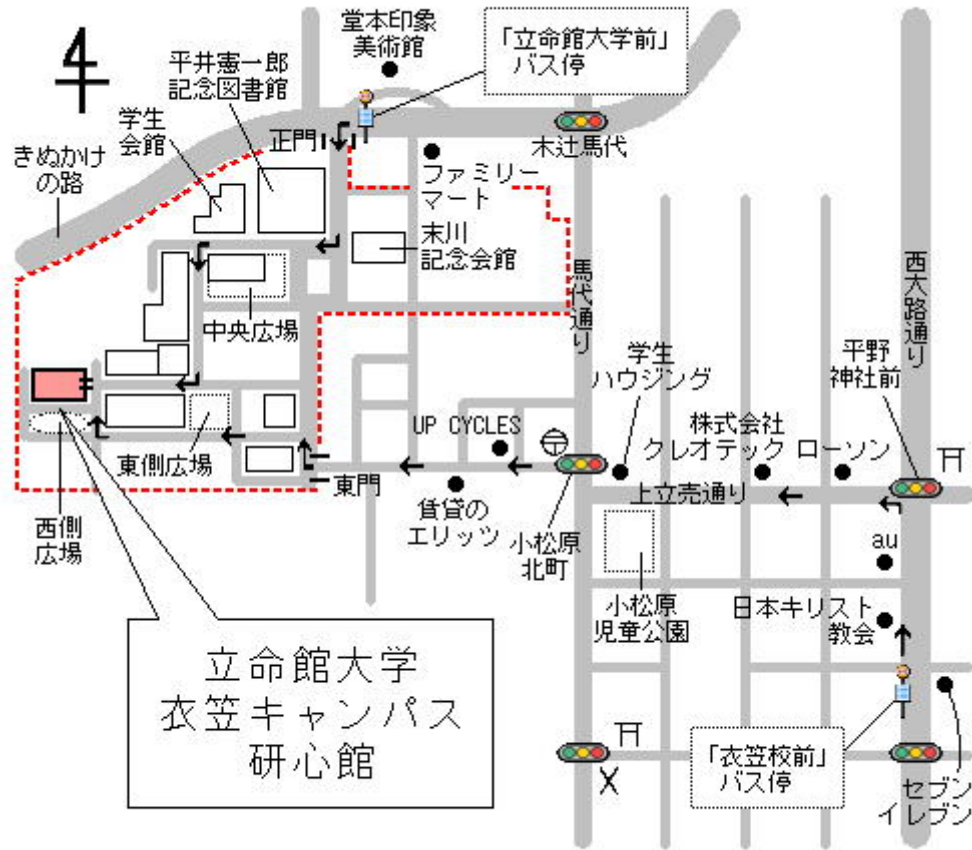

会場アクセス【立命館大学 衣笠キャンパス 研心館】

■ 所在地

〒603-8577 京都府京都市北区等持院北町 56-1

■ アクセス方法

JR「円町」駅から西大路通り沿い徒歩約 2 分のバス E のりばから

・京都市バス 15 系統、または

西日本 JR バス 高雄・京北線で約 10 分、「立命館大学前」下車徒歩約 5 分

・京都市バス 204・205 系統で約 5 分、「衣笠校前」下車徒歩約 10 分

※受検会場へのお問い合わせはご遠慮ください。