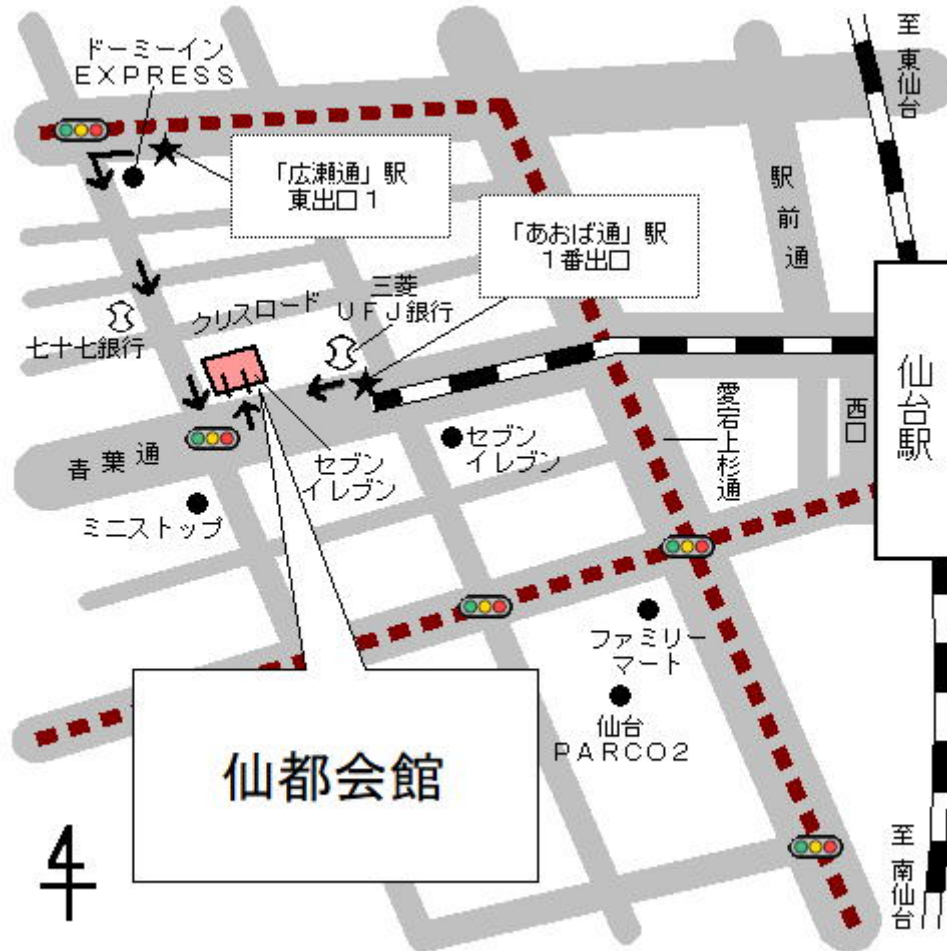

## 会場アクセス【仙都会館】

- 所在地  
〒980-0021 宮城県仙台市青葉区中央 2-2-10
- 電車でお越しの方
  - JR「仙台」駅西口から徒歩約 7 分
  - JR 仙石線「あおば通」駅 1 番出口から徒歩約 2 分
  - 地下鉄南北線「広瀬通」駅東出口 1 から徒歩約 4 分

※受検会場へのお問い合わせはご遠慮ください。