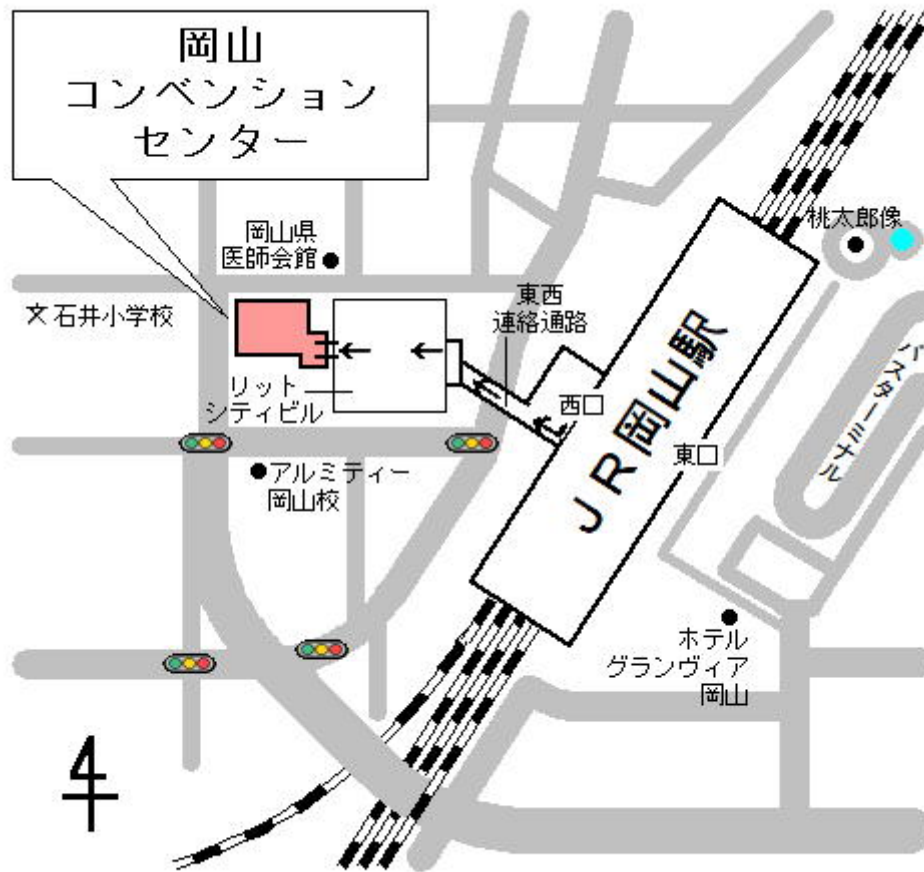

会場アクセス【岡山コンベンションセンター】

- 所在地
〒700-0024 岡山県岡山市北区駅元町 14 番 1 号
- アクセス方法
JR 岡山駅中央改札口から徒歩約 3 分

※受検会場へのお問い合わせはご遠慮ください。