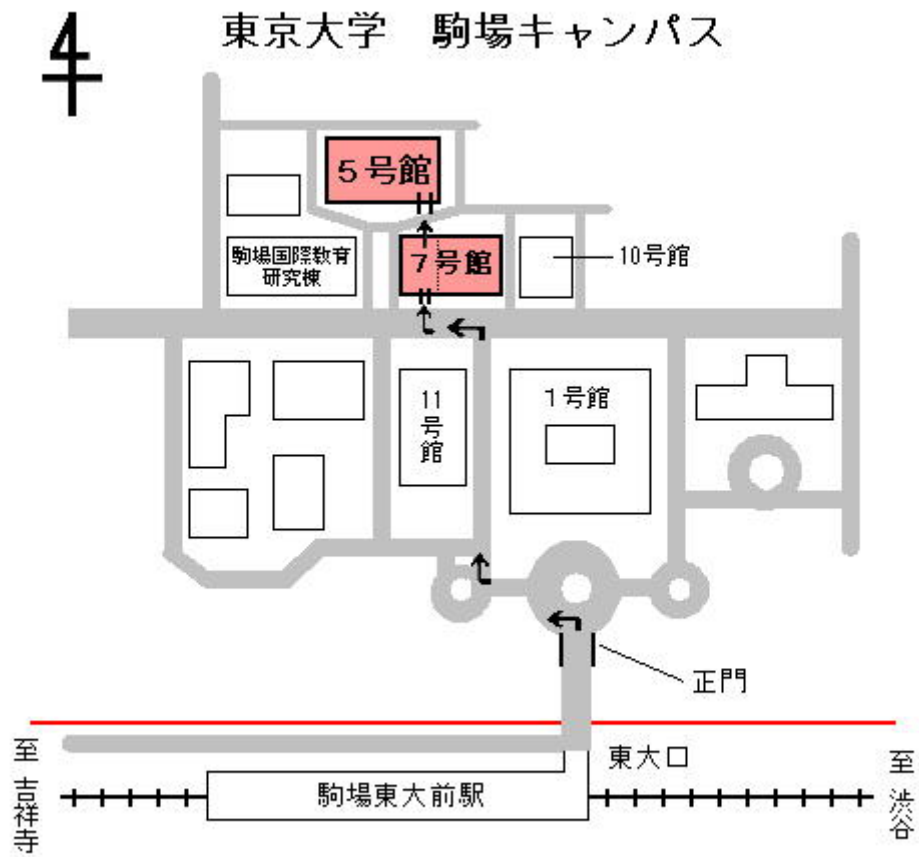

## 会場アクセス【東京大学 駒場キャンパス】

■ 所在地 〒153-0041 東京都目黒区駒場 3-8-1

■ アクセス方法

京王井の頭線「駒場東大前」駅 東大口からすぐ

※受検会場へのお問い合わせはご遠慮ください。