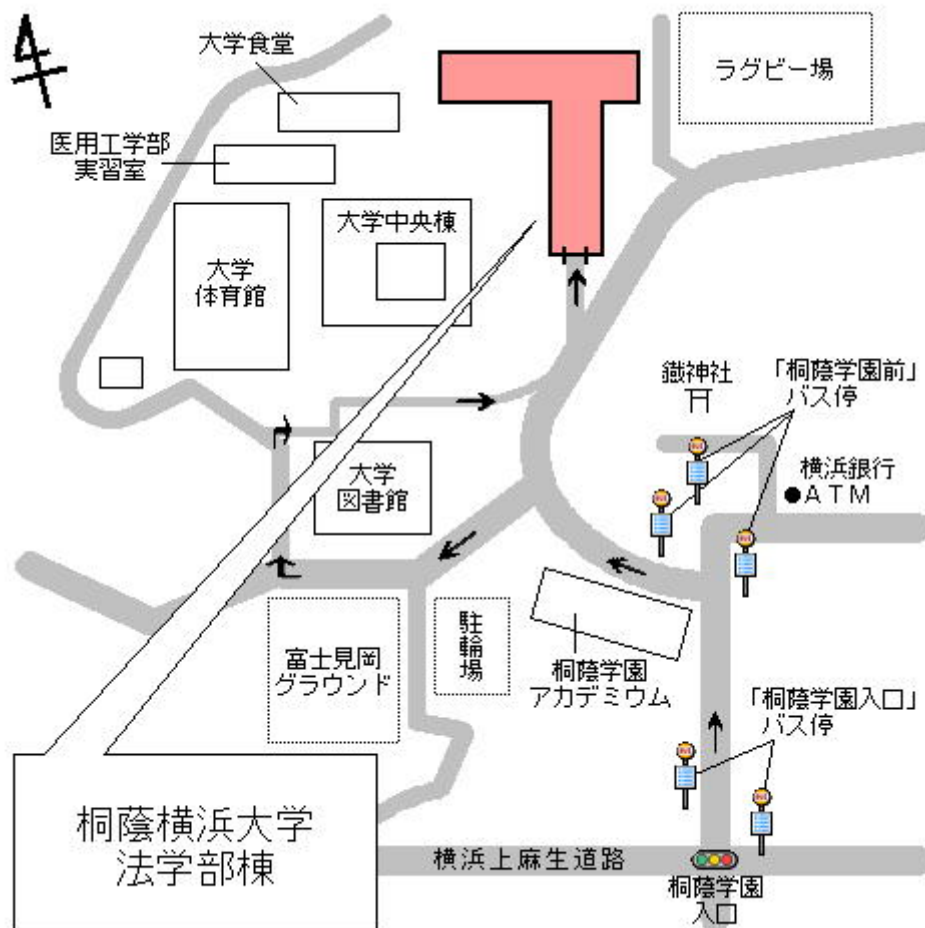

会場アクセス【桐蔭横浜大学（法学部棟）】

■ 所在地

〒225-8503 神奈川県横浜市青葉区鉄町 1614 番地

■ アクセス方法（バス）

□ 田園都市線「青葉台」駅 北口 6 番のりば

東急バス「桐蔭学園前」又は「市が尾駅」行きで約 15 分、「桐蔭学園前」下車徒歩約 3 分

□ 田園都市線「市が尾」駅 西口

・ 8、9 番のりば 東急バス

「桐蔭学園前」又は「青葉台駅」行きで約 15 分、「桐蔭学園前」下車徒歩約 3 分

・ 9 番のりば 東急バス・小田急バス

「柿生駅北口」行きで約 15 分、「桐蔭学園入口」下車徒歩約 6 分

□ 小田急線「柿生」駅 北口 4 番のりば

・ 小田急バス「桐蔭学園」行きで約 20 分、「桐蔭学園」下車徒歩約 3 分

・ 東急バス・小田急バス「市が尾駅」行きで約 20 分、「桐蔭学園入口」下車徒歩約 6 分

※受検会場へのお問い合わせはご遠慮ください。