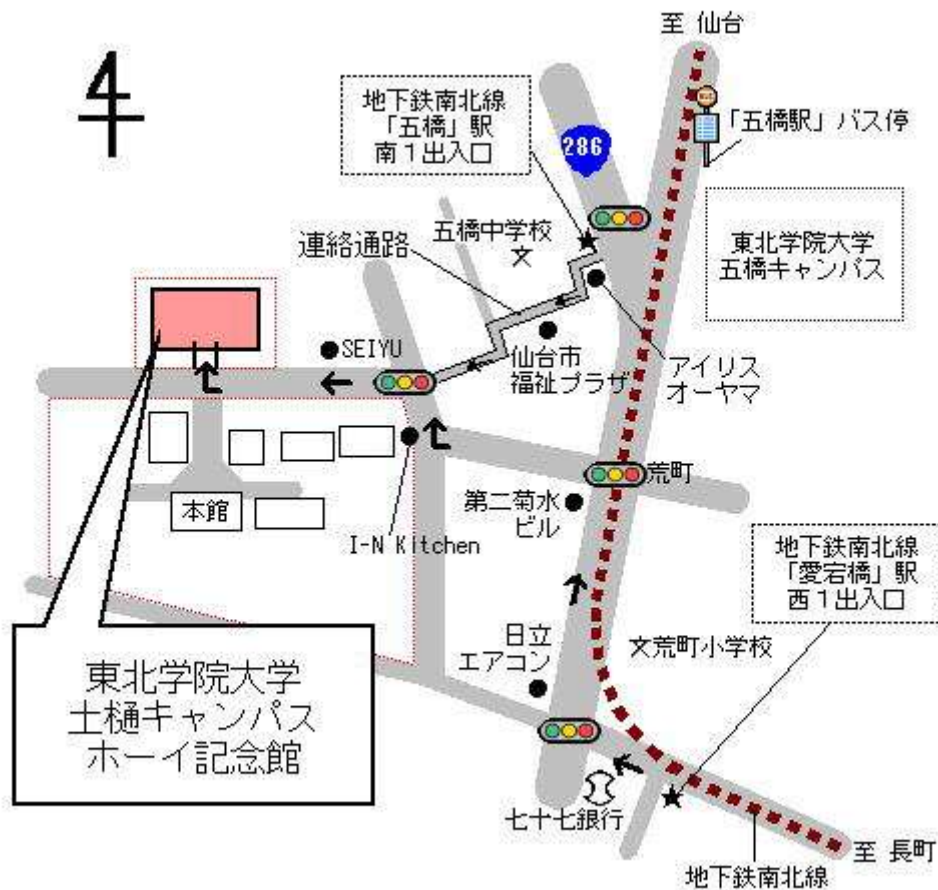

会場アクセス【東北学院大学 土樋キャンパス ホーイ記念館】

■ 所在地

〒980-8511 宮城県仙台市青葉区土樋 1 丁目 3-1

■ アクセス方法

□地下鉄南北線「五橋」駅 南 1 出入口から徒歩約 5 分

□地下鉄南北線「愛宕橋」駅 西 1 出入口から徒歩約 8 分

□ J R「仙台」駅 西口バスターミナル

・仙台市営バス

5 番のりばから「薬師堂駅」「荒井駅」「沖野」「中野」行き等

11 番のりばから「八木山動物公園駅」行き

・宮城交通バス

7 番のりばから「日本平」「仙台南ニュータウン」行き等

8 番のりばから「秋保温泉」「飯田団地」「尚絅学院大」行き等

乗車約 3 分 「五橋駅」下車 徒歩約 8 分

※受検会場へのお問い合わせはご遠慮ください。